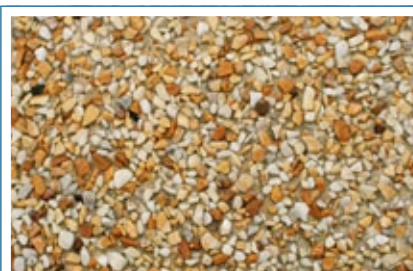

**Blå søsten**  
8-16 mm sten

**Brun søsten**  
8-16 mm sten

**Grå granit**  
8-16 mm sten

**Rød granit**  
8-11 mm sten

**Sort granit**  
8-11 mm sten

**Hvid lysit**  
8-11 mm sten

**Norsk marmor**  
8-16 mm sten