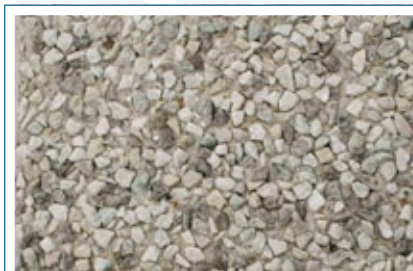

**Blå søsten**  
8-16 mm sten

**Brun søsten**  
8-16 mm sten

**Grå granit**  
8-16 mm sten

**Rød granit**  
8-11 mm sten

**Sort granit**  
8-11 mm sten

**Hvid lysit**  
8-11 mm sten

**Norsk marmor**  
8-16 mm sten