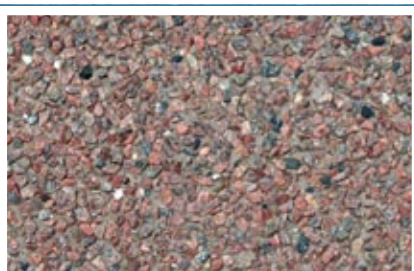

Rød granit
8-11 mm sten