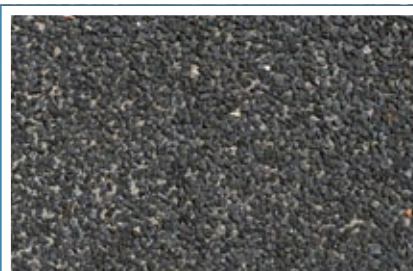

**Blå søsten**  
8-16 mm sten

**Brun søsten**  
8-16 mm sten

**Grå granit**  
8-16 mm sten

**Rød granit**  
8-11 mm sten

**Sort granit**  
8-11 mm sten

**Hvid lysit**  
8-11 mm sten

**Norsk marmor**  
8-16 mm sten