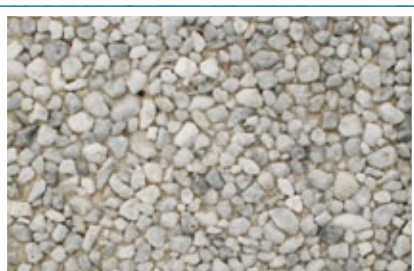

**Blå søsten**  
8-16 mm sten

**Brun søsten**  
8-16 mm sten

**Grå granit**  
8-16 mm sten

**Rød granit**  
8-11 mm sten

**Sort granit**  
8-11 mm sten

**Hvid lysit**  
8-11 mm sten

**Norsk marmor**  
8-16 mm sten