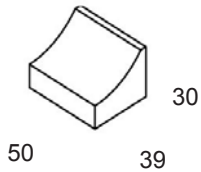

Kantsten

Svingkantsten

Varenr.		Dybde cm	Højde cm	Længde cm	Farve	Vægt kg stk.	PI
242100010	normal	50	11,5/27	x 25/23	grå	44	24
242100011	normal	50	11,5/27	x 25/23	hvid	44	24
242200010	lav	50	11,5/16,5	x 25/23	grå	39	40
242200011	lav	50	11,5/16,5	x 25/23	hvid	39	40

Cirkelsten hvid

Varenr.	Dybde cm	Højde cm	Længde cm	Vægt kg stk.
242400005	39	x 30	x 50	Lige 95

Rotundeblokke

Varenr.	Dybde cm	Højde cm	Længde cm	Vægt kg stk.
242400001	30	x 12/17	x 50	48
242400002	30	x 12/17	x 50	Radius 0,5 - 17,0 48
214103130	30	x 30/24	x 30	Albertslund rundkørselssten

Albertslundkantsten

Varenr.	Bredde cm	Højde cm	Længde cm	Stk. pr. palle	Vægt kg stk.
214106015	15	x 15	x 60	60	30
214106016	15	x 20	x 60	40	41
214106017	15	x 30	x 60	12	63
221100070	50	x 25	x 50		
221100071	50	x 25/19	x 50		overkørsel
221100072	50	x 25/19	x 50		overgang
221100073	50/47	x 50	x 25		konisk
221100074	50	x 25	x 50		radius
214103060	30	x 60	x 30		overkørsel
221100178	30	x 30/24	x 60		overgang
221100179	30	x 30/24	x 60		overgang venstre
221100180	30	x 30/24	x 60		overgang højre