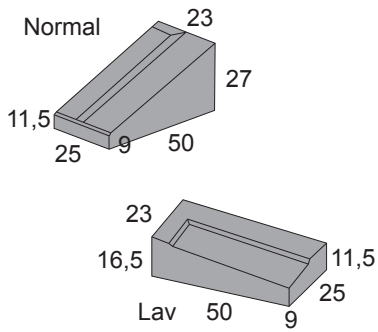

Kantsten

Svingkantsten

Varenr.		Dybde cm	Højde cm	Længde cm	Farve	Vægt kg stk.	PI
242100010	normal	50	11,5/27	x 25/23	grå	44	24
242100011	normal	50	11,5/27	x 25/23	hvid	44	24
242200010	lav	50	11,5/16,5	x 25/23	grå	39	40
242200011	lav	50	11,5/16,5	x 25/23	hvid	39	40

Cirkelsten hvid

Varenr.	Dybde cm	Højde cm	Længde cm	Vægt kg stk.
242400005	39	x 30	x 50	Lige 95

Rotundeblokke

Varenr.	Dybde cm	Højde cm	Længde cm	Vægt kg stk.
242400001	30	x 12/17	x 50	48
242400002	30	x 12/17	x 50	Radius 0,5 - 17,0 48
214103130	30	x 30/24	x 30	Albertslund rundkørselssten

Albertslundkantsten

Varenr.	Bredde cm	Højde cm	Længde cm	Stk. pr. palle	Vægt kg stk.
214106015	15	x 15	x 60	60	30
214106016	15	x 20	x 60	40	41
214106017	15	x 30	x 60	12	63
221100070	50	x 25	x 50		
221100071	50	x 25/19	x 50		overkørsel
221100072	50	x 25/19	x 50		overgang
221100073	50/47	x 50	x 25		konisk
221100074	50	x 25	x 50		radius
214103060	30	x 60	x 30		overkørsel
221100178	30	x 30/24	x 60		overgang
221100179	30	x 30/24	x 60		overgang venstre
221100180	30	x 30/24	x 60		overgang højre

Varenr.	Bredde cm	Højde cm	Længde cm	Stk. pr. palle	Vægt kg stk.
214103131	30 x	60 x	30	rad. 1,0	
214103090	30 x	90 x	30		
214103100	30 x	30/24 x	90	overkørsel	
214103110	30 x	90 x	30/24	overgang venstre	
214103120	30 x	90 x	30/24	overgang højre	
214103136	30 x	90 x	30	rad. 6,0	
214105090	30 x	90 x	50		