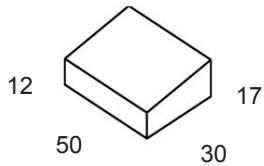

Kantsten

Svingkantsten

Varenr.		Dybde cm	Højde cm	Længde cm	Farve	Vægt kg stk.	PI
242100010	normal	50	11,5/27	x 25/23	grå	44	24
242100011	normal	50	11,5/27	x 25/23	hvid	44	24
242200010	lav	50	11,5/16,5	x 25/23	grå	39	40
242200011	lav	50	11,5/16,5	x 25/23	hvid	39	40

Cirkelsten hvid

Varenr.	Dybde cm	Højde cm	Længde cm	Vægt kg stk.
242400005	39	x 30	x 50	Lige 95

Rotundeblokke

Varenr.	Dybde cm	Højde cm	Længde cm	Vægt kg stk.
242400001	30	x 12/17	x 50	48
242400002	30	x 12/17	x 50	Radius 0,5 - 17,0 48
214103130	30	x 30/24	x 30	Albertslund rundkørselssten

Albertslundkantsten

Varenr.	Bredde cm	Højde cm	Længde cm	Stk. pr. palle	Vægt kg stk.
214106015	15	x 15	x 60	60	30
214106016	15	x 20	x 60	40	41
214106017	15	x 30	x 60	12	63
221100070	50	x 25	x 50		
221100071	50	x 25/19	x 50		overkørsel
221100072	50	x 25/19	x 50		overgang
221100073	50/47	x 50	x 25		konisk
221100074	50	x 25	x 50		radius
214103060	30	x 60	x 30		overkørsel
221100178	30	x 30/24	x 60		overgang
221100179	30	x 30/24	x 60		overgang venstre
221100180	30	x 30/24	x 60		overgang højre