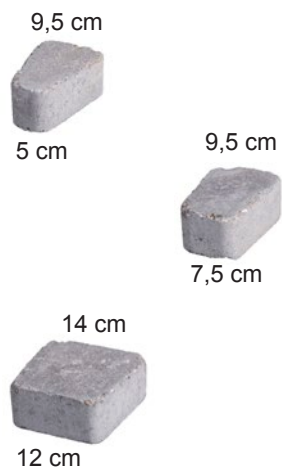

Belægningssten

Romersten raspet

560 stk. pr. palle

Ca. forbrug t/cirkel ved R=1 mtr.

Lille: ..... 15 stk.

Mellem: ..... 75 stk.

Stor: ..... 125 stk.

Varenr.	Farve	Tykk. cm	Stk. pr. m²
211000603	Grå - lille	6	95
211000604	Grå - mellem	6	84
211000605	Grå - stor	6	58
211010603	Gråmix - lille	6	95
211010604	Gråmix - mellem	6	84
211010605	Gråmix - stor	6	58
211020603	Sort - lille	6	95
211020604	Sort - mellem	6	84
211020605	Sort - stor	6	58
211040603	Rødmix - lille	6	95
211040604	Rødmix - mellem	6	84
211040605	Rødmix - stor	6	58
211060603	Brunmix - lille	6	95
211060604	Brunmix - mellem	6	84
211060605	Brunmix - stor	6	58
211080603	Gul-Rødmix - lille	6	95
211080604	Gul-Rødmix - mellem	6	84
211080605	Gul-Rødmix - stor	6	58