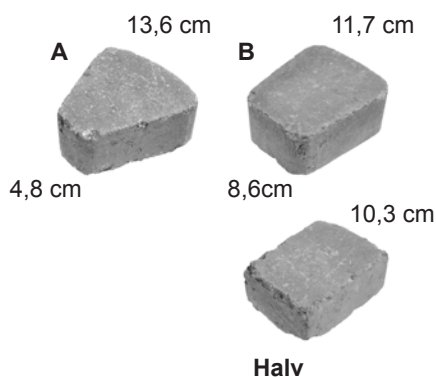

Herregårdscirkelsten (NF)

Varenr.	Farve	Tykk. cm	Stk. pr. m²	Stk. pr. palle
211303510	Grå - A	6	80	300
211303511	Grå - B	6	72	300
211303512	Grå - halv	6	68	300
211303520	Gråmix - A	6	80	300
211303521	Gråmix - B	6	72	300
211303522	Gråmix - halv	6	68	300
211303530	Sort - A	6	80	300
211303531	Sort - B	6	72	300
211303532	Sort - halv	6	68	300
211303550	Rødmix - A	6	80	300
211303551	Rødmix - B	6	72	300
211303552	Rødmix - halv	6	68	300
211303570	Brunmix - A	6	80	300