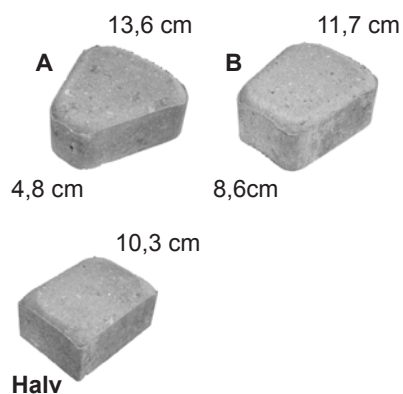

Belægningssten

Antikcirkelsten

Varenr.	Farve	Tykk. cm	Stk. pr. m²
211302510	Grå - A	6	80
211302511	Grå - B	6	72
211302512	Grå - halv	6	68
211302520	Gråmix - A	6	80
211302521	Gråmix - B	6	72
211302522	Gråmix - halv	6	68
211302530	Sort - A	6	80
211302531	Sort - B	6	72
211302532	Sort - halv	6	68
211302550	Rødmix - A	6	80
211302551	Rødmix - B	6	72
211302552	Rødmix - halv	6	68
211302570	* Brunmix - A	6	80
211302571	* Brunmix - B	6	72
211302572	* Brunmix - halv	6	68

*Er ikke en lagervare

Herregårdssten med skiferpræg

Antal pr. palle: ..... 400 stk.
Vægt pr. m²: ..... 140 kg

*Er ikke en lagervare

Varenr.	Farve	Bredde cm	Længde cm	Tykk cm	Stk. pr. m²
211100603	Grå m/svag aff.	14	x 21	x 6	34
211120603	Sort m/svag aff.	14	x 21	x 6	34
211200603	Grå raspet	14	x 21	x 6	34
211220603	Sort raspet	14	x 21	x 6	34

Flise med skiferpræg

*Er ikke en lagervare

Varenr.	Farve	Bredde cm	Længde cm	Tykk cm	Stk. pr. m²
220063033	Grå	30	x 30	x 6	11
220063133	Sort	30	x 30	x 6	11