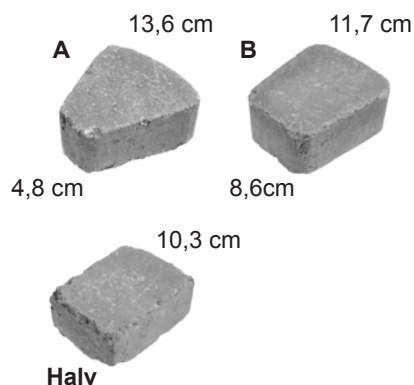

Belægningssten

Herregårdscirkelsten (NF)

Varenr.	Farve	Tykk. cm	Stk. pr. m²	Stk. pr. palle
211303571	Brunmix - B	6	72	300
211303572	Brunmix - halv	6	68	300
211303590	Gul-Rødmix - A	6	80	300
211303591	Gul-Rødmix - B	6	72	300
211303592	Gul-Rødmix - halv	6	68	300
211303595	Gul-Sortmix - A	6	80	300
211303596	Gul-Sortmix - B	6	72	300
211303597	Gul-Sortmix - halv	6	68	300

Herregård kantaftg. specialsten raspet