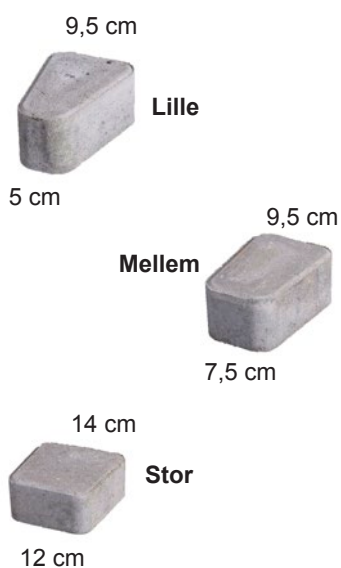

Belægningssten

Romerflise med aff. kant

Ca. forbrug t/cirkel ved R=1 mtr.

Lille: ..... 15 stk.

Mellem: ..... 75 stk.

Stor: ..... 125 stk.

Varenr.	Farve	Tykk. cm	Stk. pr. m²	Stk. pr. palle
211100623	Grå - lille	6	95,00	560
211100624	Grå - mellem	6	84,00	560
211100625	Grå - stor	6	58,00	560
211110623	Gråmix - lille	6	95,00	560
211110624	Gråmix - mellem	6	84,00	560
211110625	Gråmix - stor	6	58,00	560
211120623	Sort - lille	6	95,00	560
211120624	Sort - mellem	6	84,00	560
211120625	Sort - stor	6	58,00	560
211140623	Rødmix - lille	6	95,00	560
211140624	Rødmix - mellem	6	84,00	560
211140625	Rødmix - stor	6	58,00	560
211160623	Brunmix - lille	6	95,00	560
211160624	Brunmix - mellem	6	84,00	560
211160625	Brunmix - stor	6	58,00	560
211180623	Gulmix - lille	6	95,00	560
211180624	Gulmix - mellem	6	84,00	560
211180625	Gulmix - stor	6	58,00	560

Antiksten

*Er ikke en lagervare

Varenr.	Farve	Bredde cm	Længde cm	Tykk cm	Stk. pr. palle
211302010	Grå	14	x 21	x 6	360
211302020	Gråmix	14	x 21	x 6	360
211302030	Sort	14	x 21	x 6	360
211302050	* Rødmix	14	x 21	x 6	360
211302070	* Brunmix	14	x 21	x 6	360